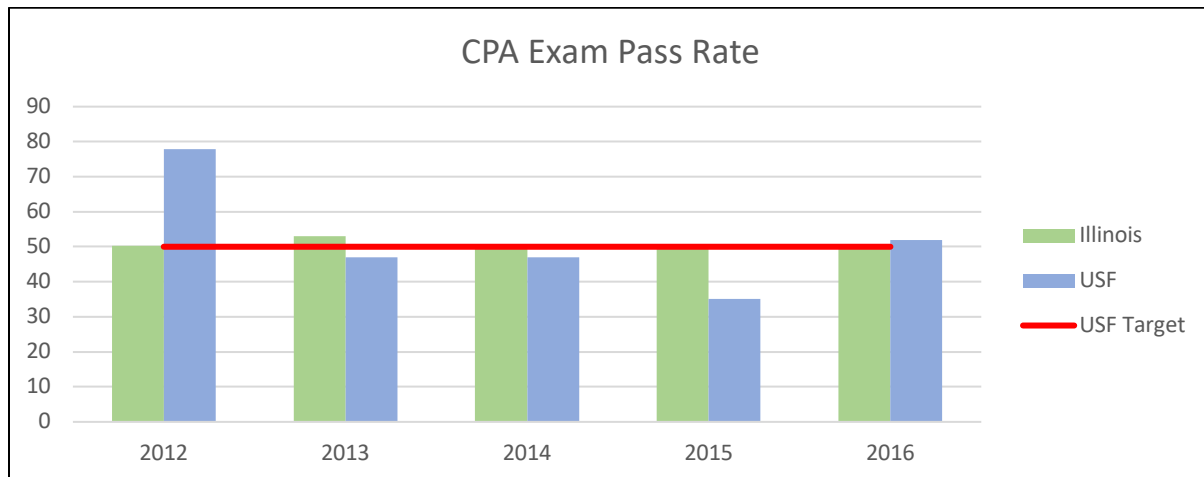

151 6	73	77%						
Graduate - MS Mgt	080 9	13	85%	54 %	38 %	46 %	54 %	62 %	62 %
	091 0	18	67%	39 %	33 %	39 %	44 %	44 %	44 %
	101 1	8	75%	63 %	0% %	50 %	63 %	63 %	63 %
	111 2	9	56%	33 %	11 %	33 %	33 %	44 %	44 %
	121 3	13	85%	46 %	15 %	69 %	77 %	77 %	
	131 4	16	75%	50 %	19 %	44 %	44 %		
	141 5	7	71%	43 %		29 %			
	151 6	6	100 %						

<i>F08-Su16 Avg</i>	Retention to ...Year				Grad within ... Years			
COB "Program"	# Start	2	3	4	3	4	5	6
BBA (ACCT/ BSAD/ ENTR/ FINC/ HCMG/ IBUS/ MGMT/ MKTG/ TLMG)	49	76%	50%	36%	26%	47%	57%	57%
USF FR Total		79%						61%
USF TR Total		83%						72%
BS (BADM/BMGT)	14	67%	49%	29%	33%	44%	50%	55%
USF DC Total		71%						59%
MBA	48	76%	50%	22%	46%	57%	57%	59%
MS Mgt	11	77%	47%	20%	44%	52%	58%	53%
USF GR Total		82%						74%